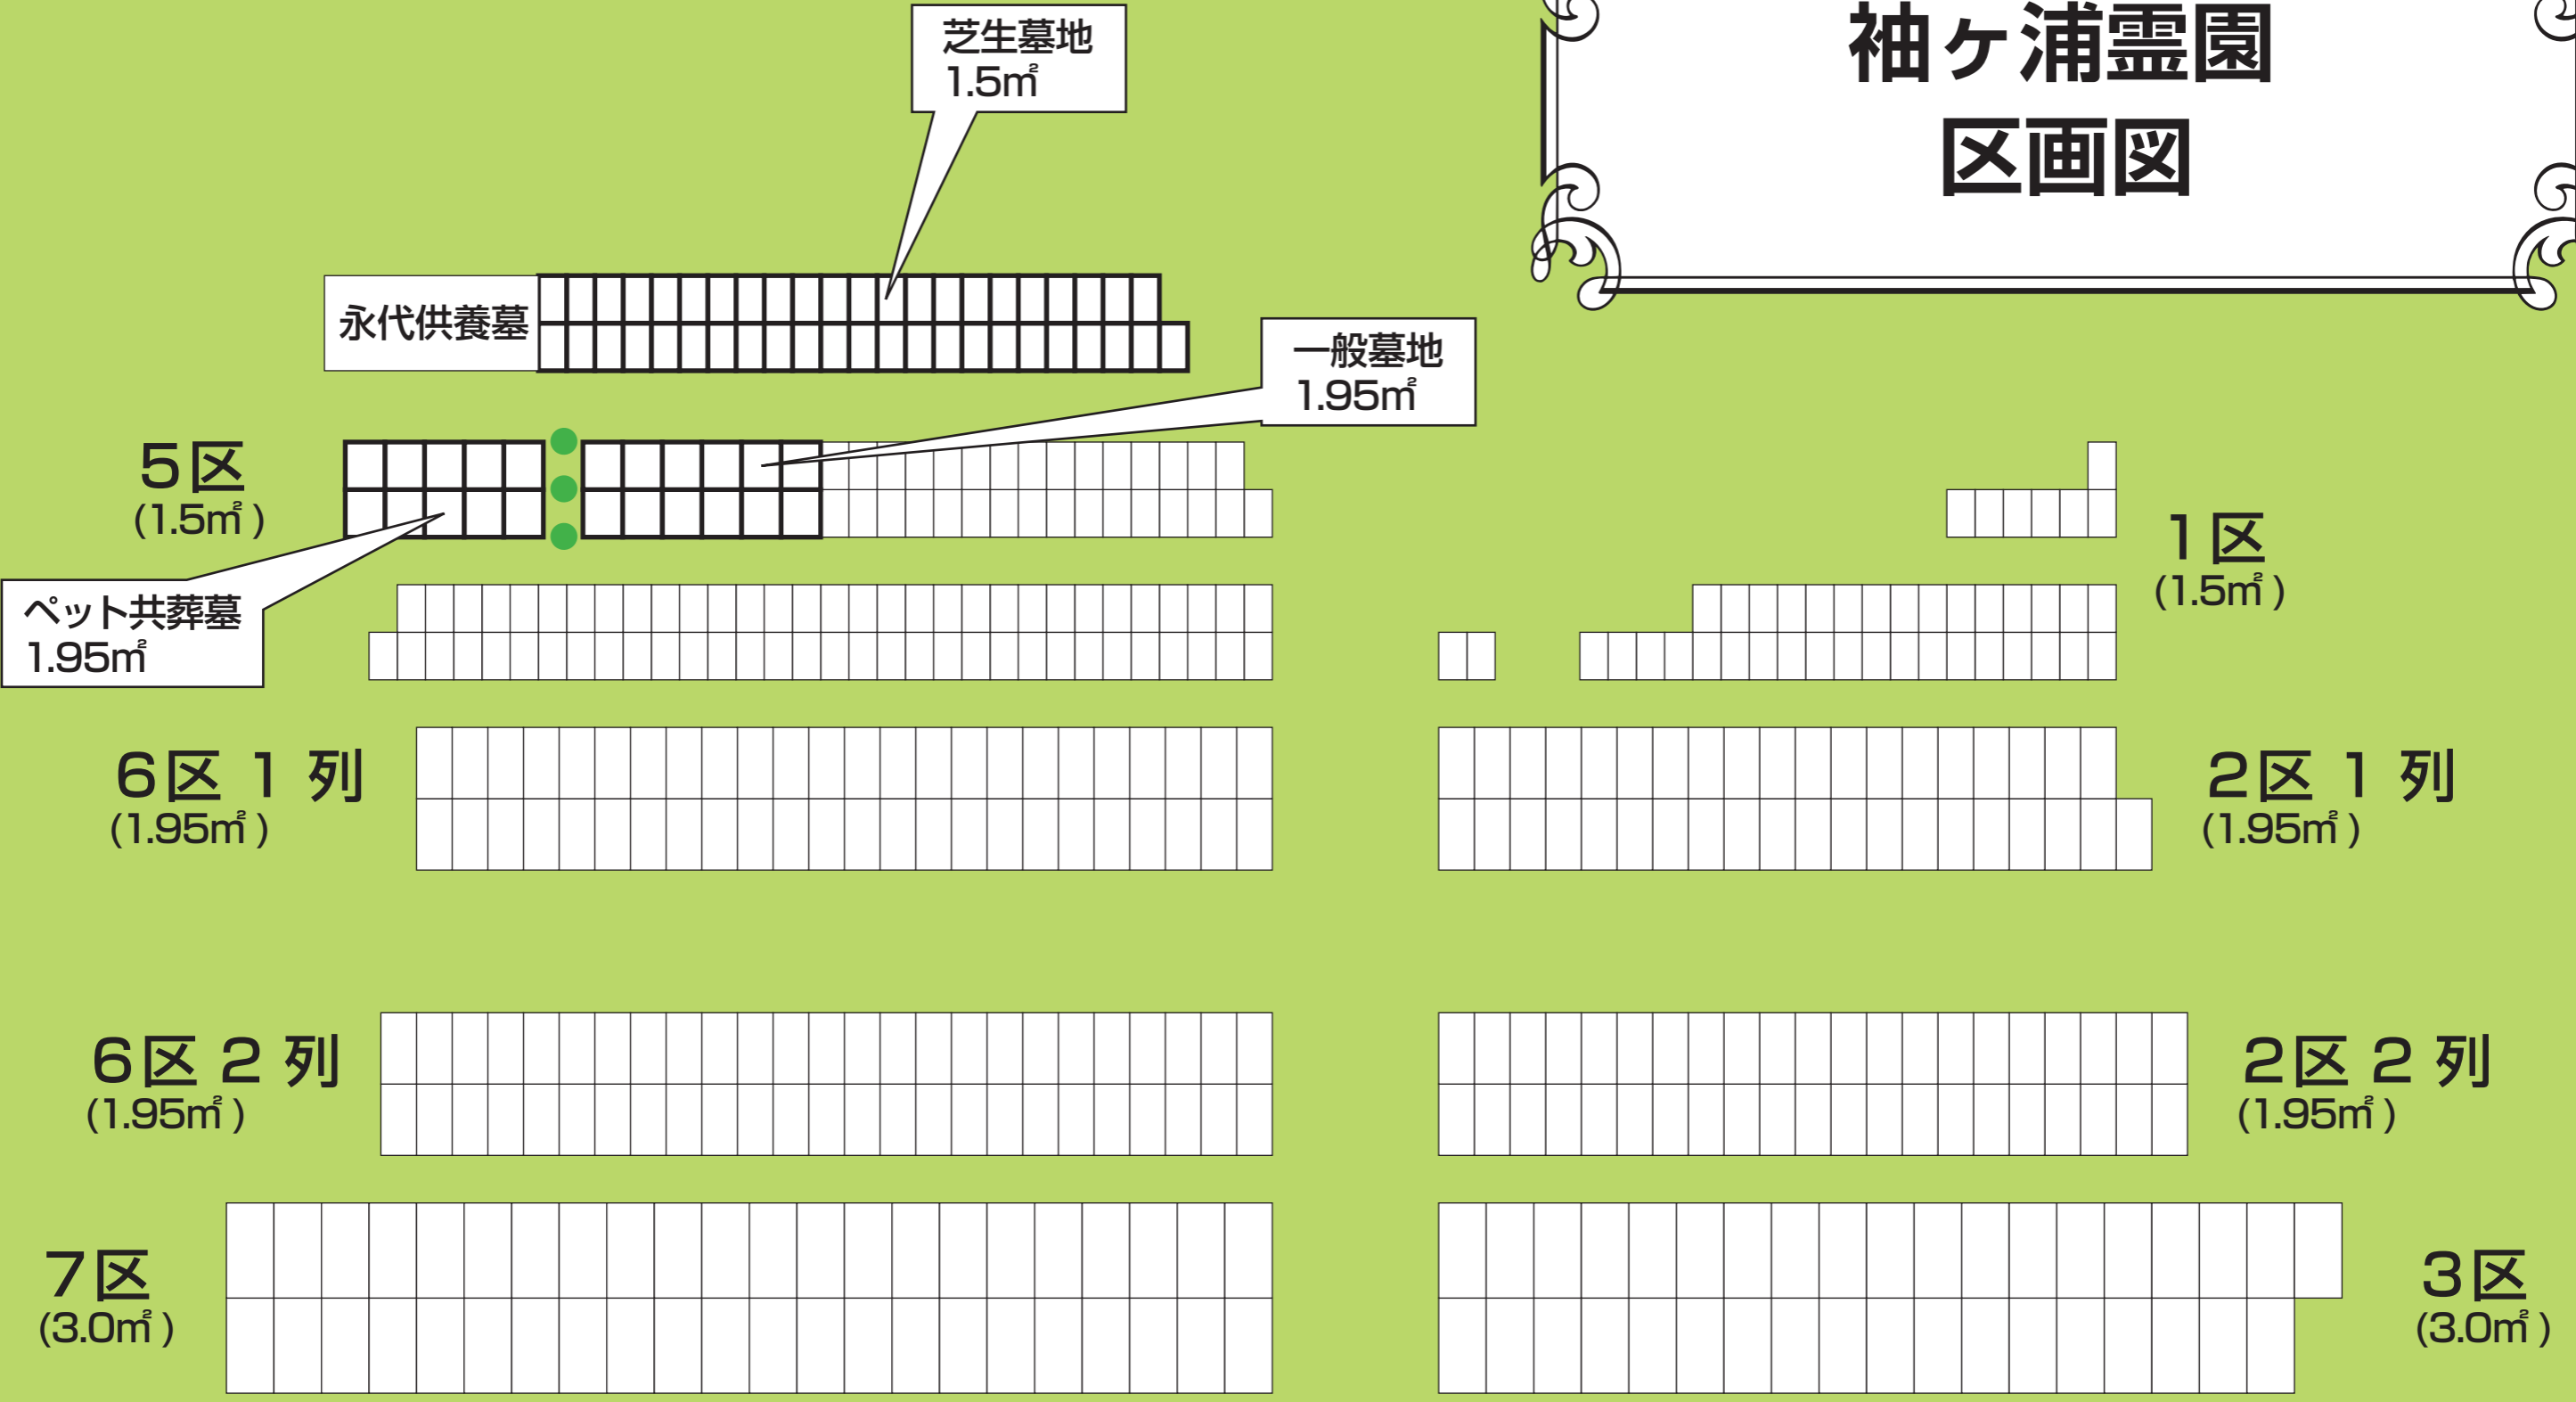

袖ヶ浦霊園 区画図

管理事務所